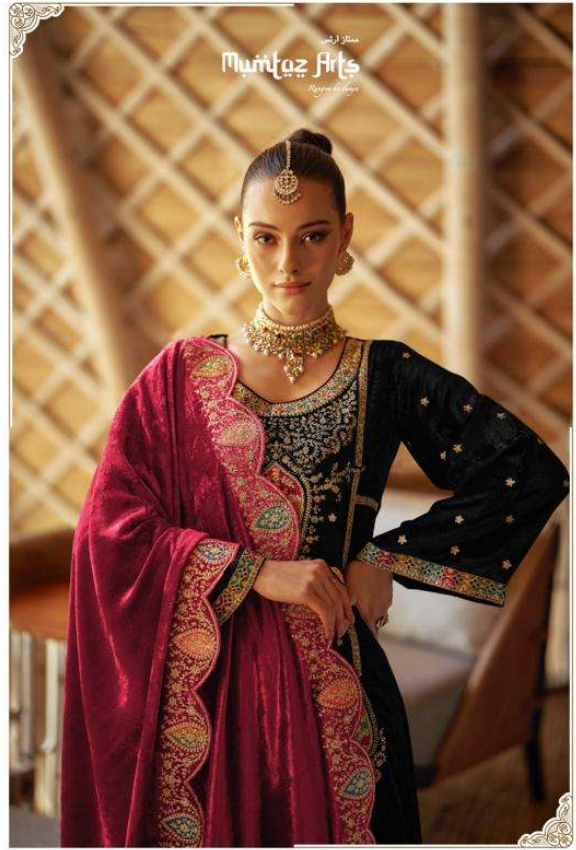

LAHAR - 34004