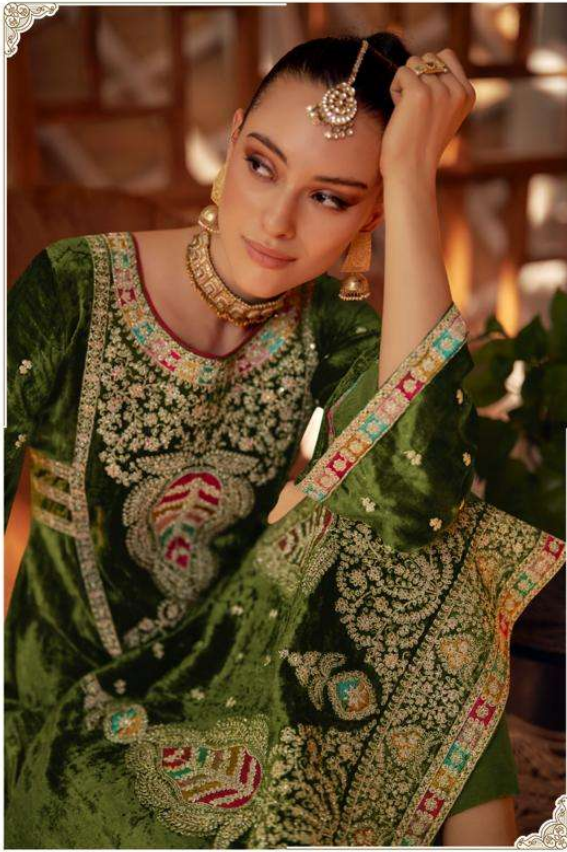

LAHAR - 34005