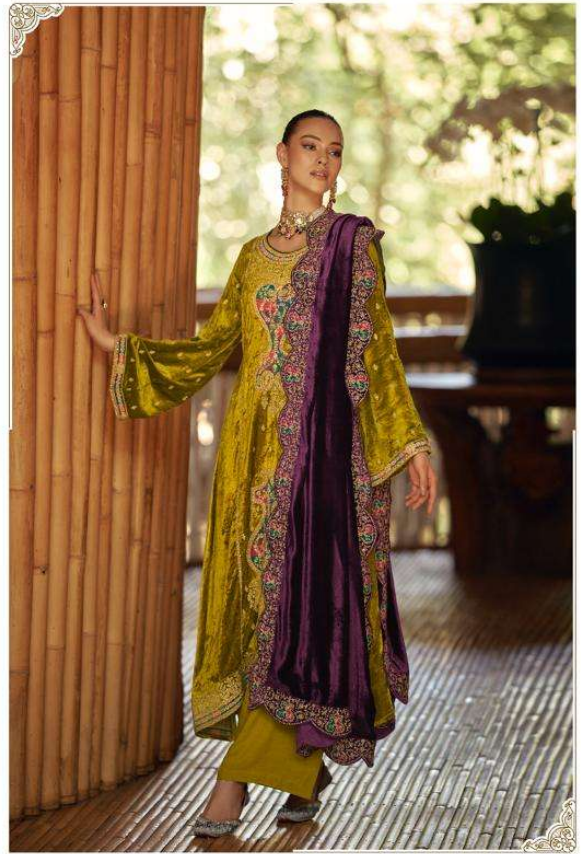

ممتاز آرٹس

Muntaz Arts

Reggie hi laage

LAHAR

PURE VISCOSE VELVET WITH FULL SHIRT HEAVY EMBROIDERY
DAMAN SLEEVES EMBROIDERY & DUPATTA EMBROIDERY

ممتاز آرٹس

Munazzar Arts

Reggie hi laage

LAHAR

PURE VISCOSE VELVET WITH FULL SHIRT HEAVY EMBROIDERY
DAMAN SLEEVES EMBROIDERY & DUPATTA EMBROIDERY

LAHAR - 34001

ممتاز آرٹس
Mumtaz Arts
Regency Collection

LAHAR
WINTER LUXURY COLLECTION

LAHAR - 34001