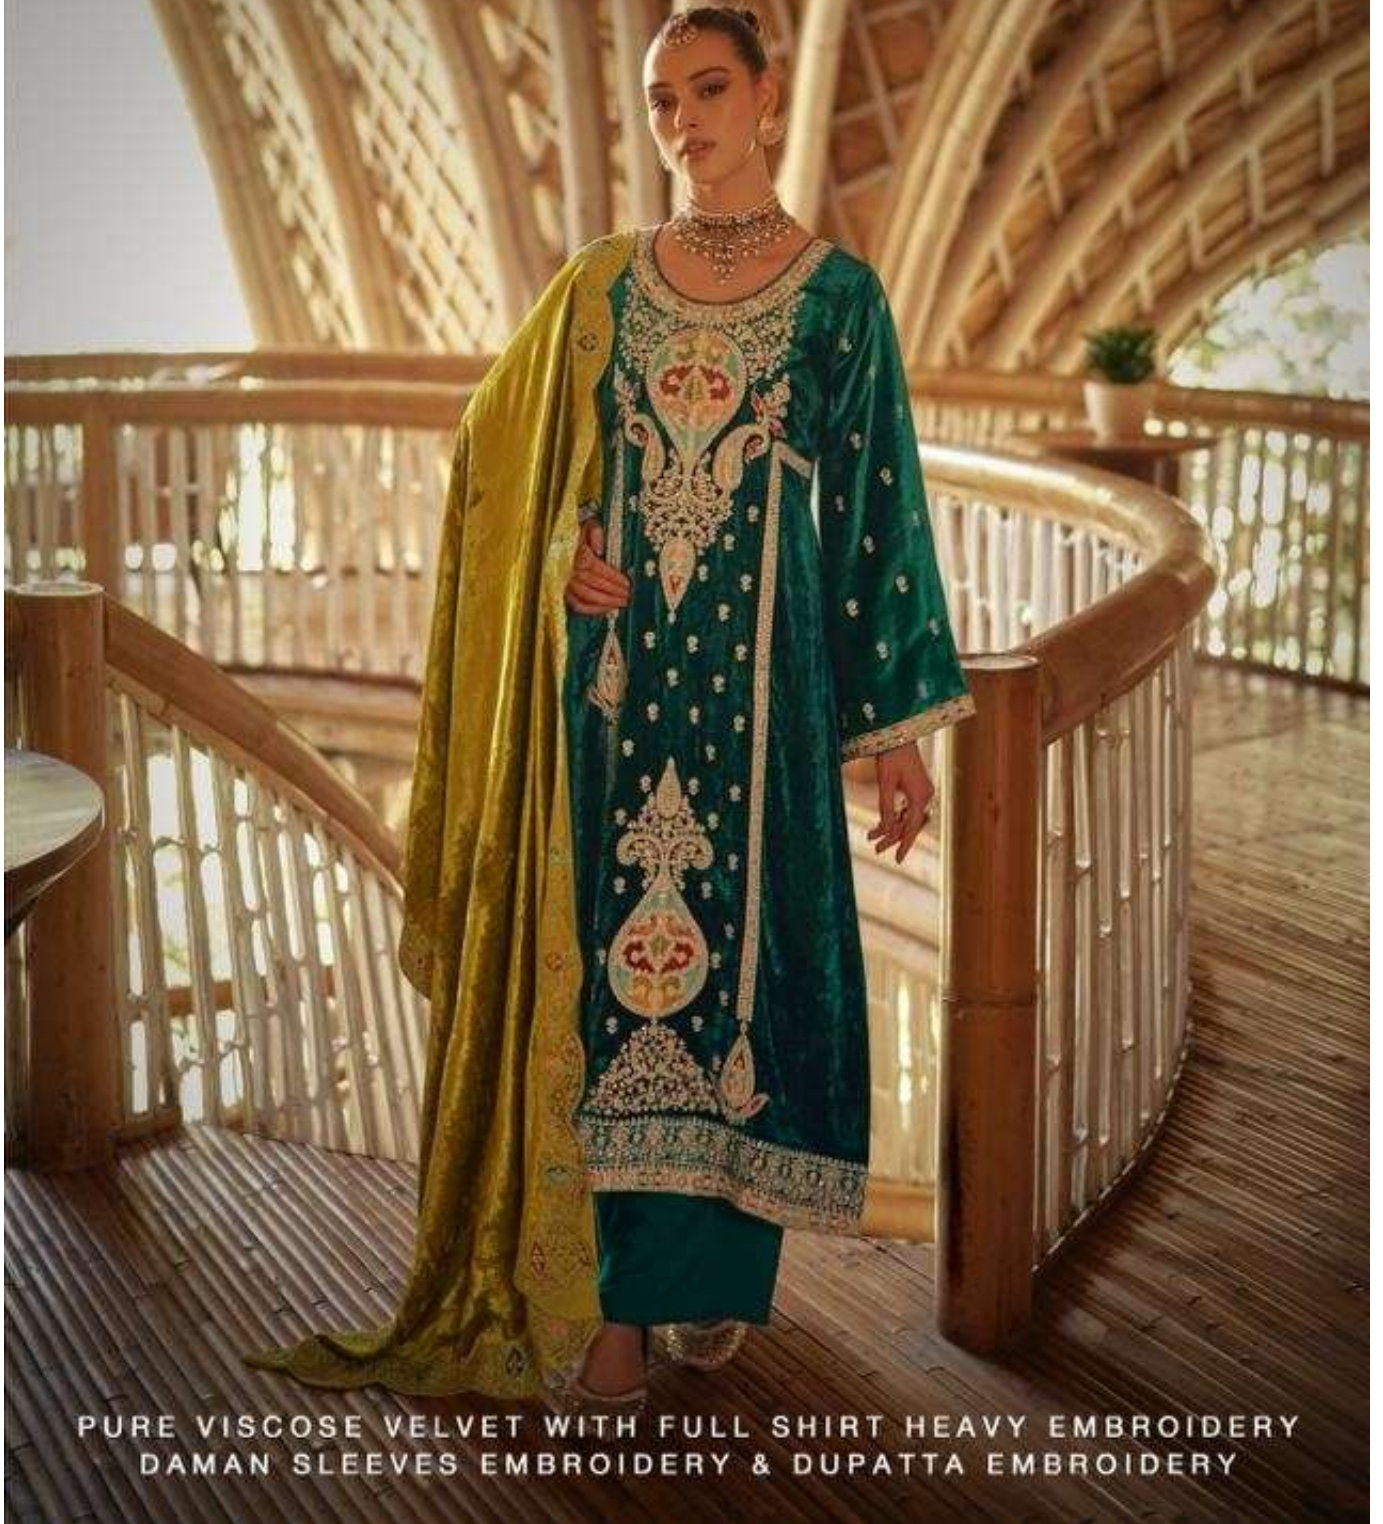

ممتاز آرٹس

Muntaz Arts

Reggie hi laage

LAHAR

PURE VISCOSE VELVET WITH FULL SHIRT HEAVY EMBROIDERY
DAMAN SLEEVES EMBROIDERY & DUPATTA EMBROIDERY

ممتاز آرٹس

Munazzar Arts

Reggie hi laage