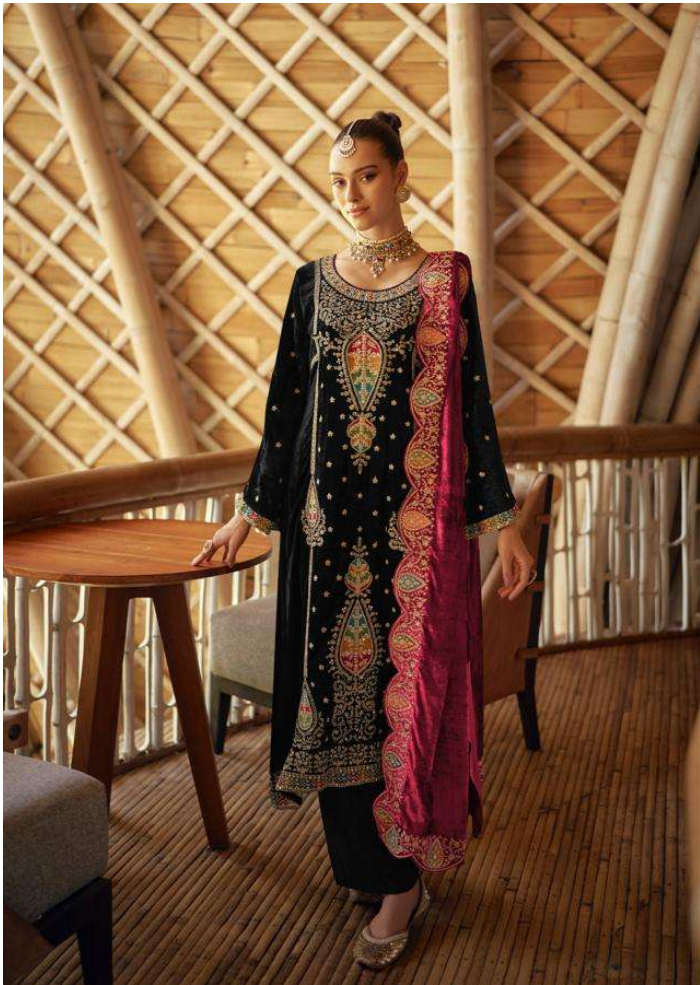

LAHAR - 34005