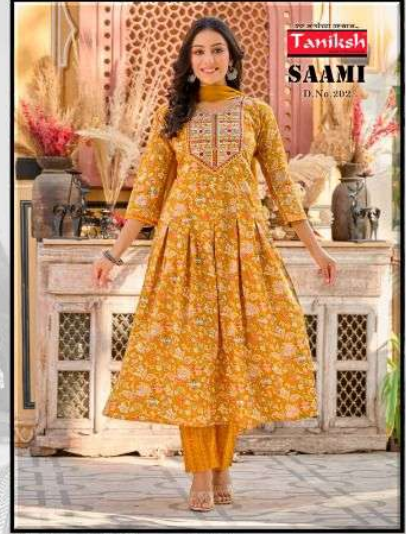

Taniksh
Exclusive Dress Material

201

202

SAAMI

Volume : 2

203

204

205