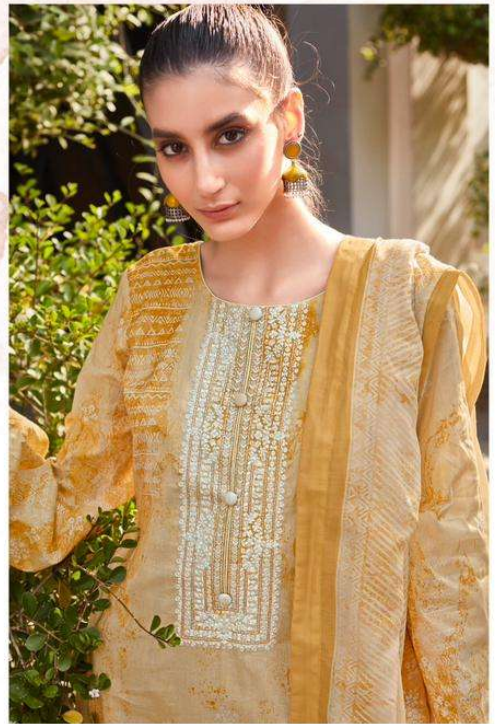

MUMTAZ ARTS®

Rangon ki Dunya

سوتی دھاگے

سوتی دھاگے

SOOTI DHAAGE

PURE LAWN COTTON DIGITAL PRINTS WITH NECK AND DAMAN SHIFLI EMBROIDERY
WITH BOX PALLU DIGITAL DUPATTA

MUMTAZ ARTS®
Purveyors of Elegance

سوتھی دھاگے
SOOTHI DHAAGE
21001