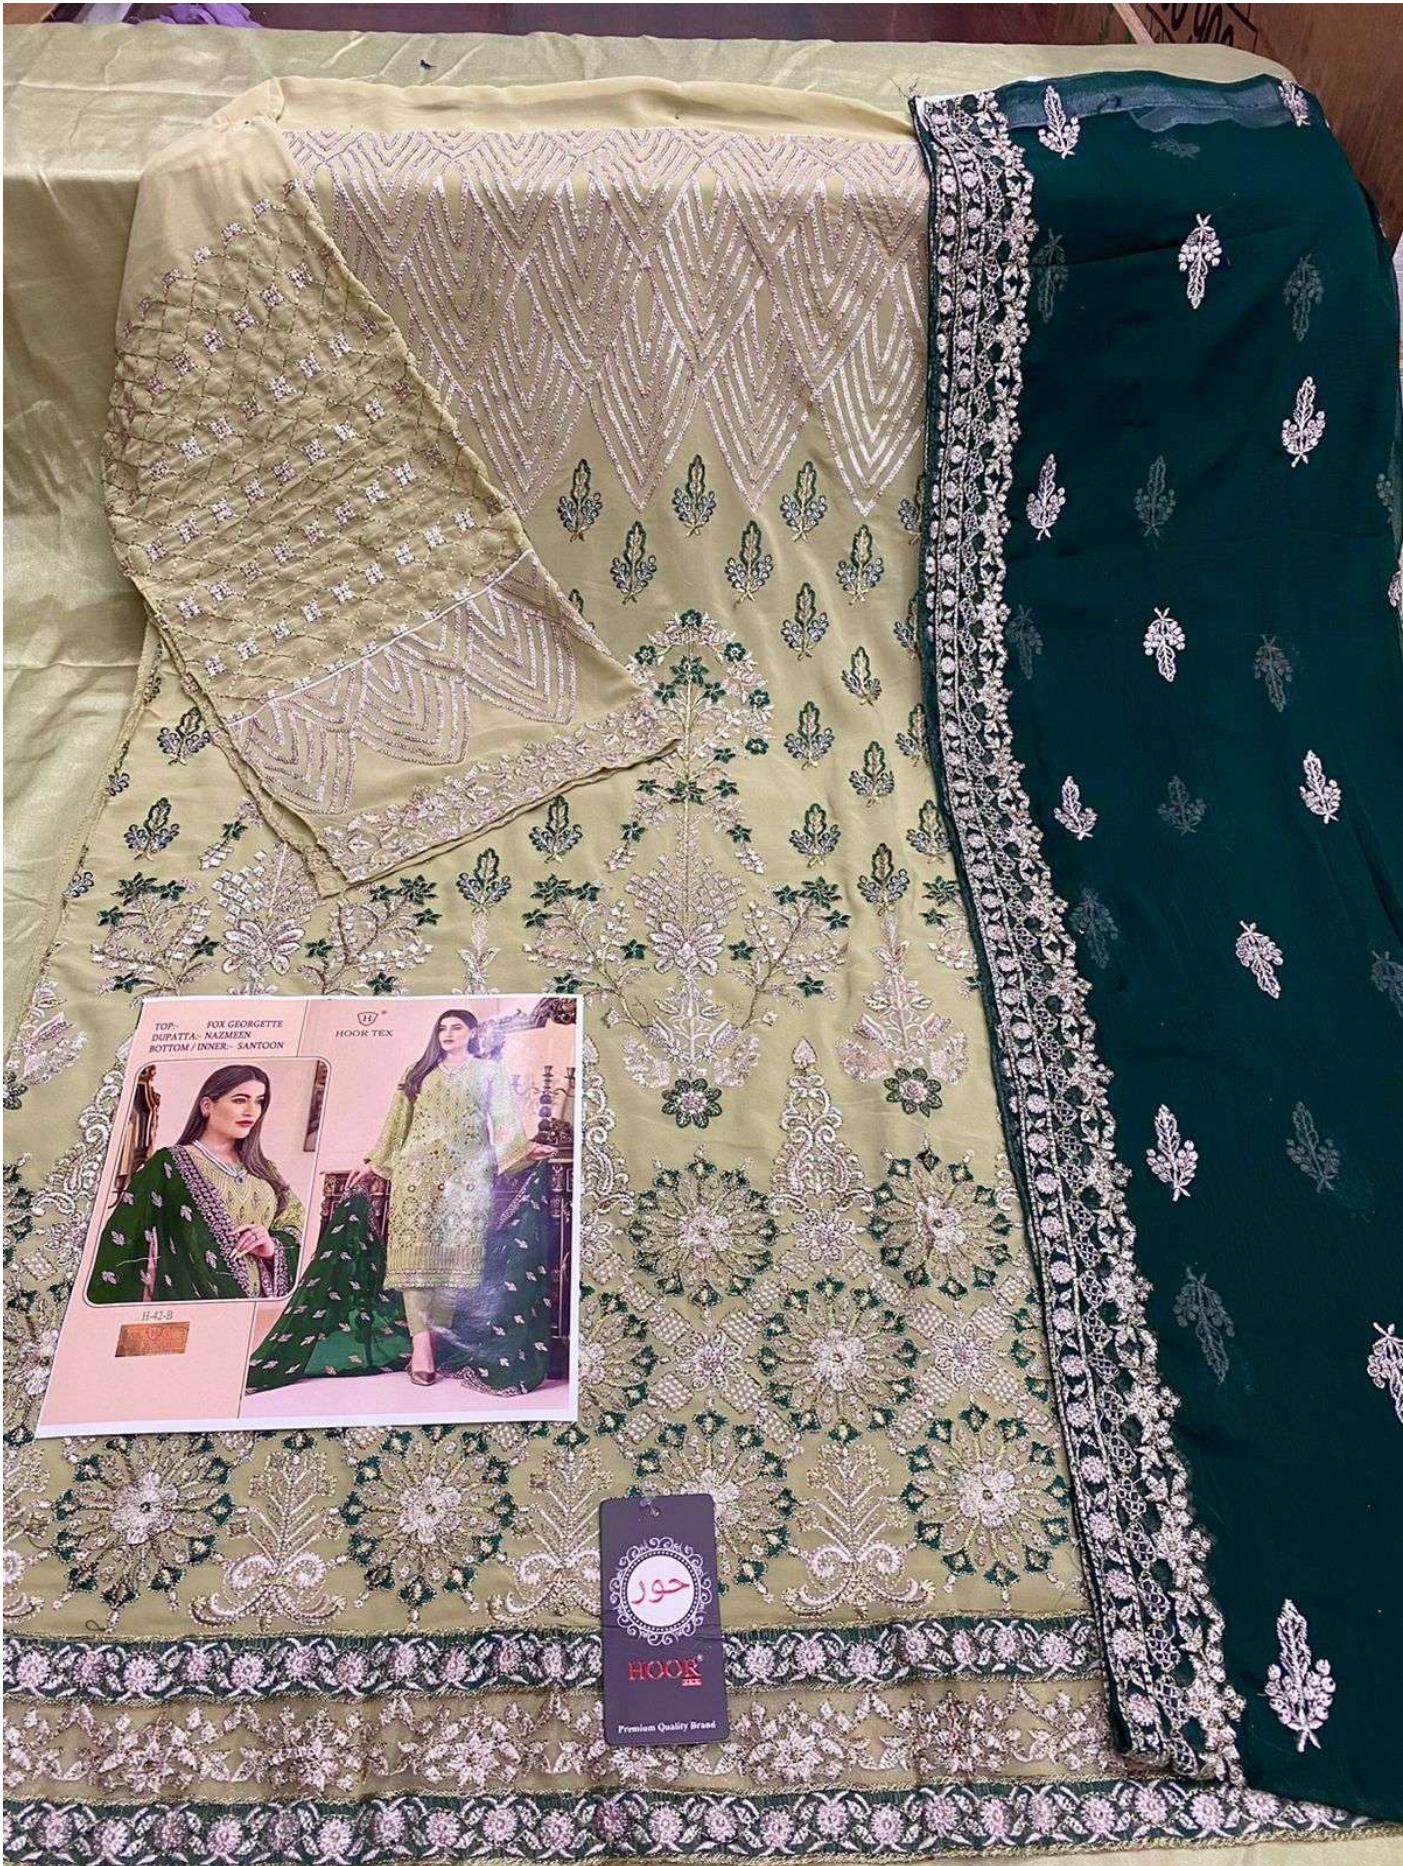

HOOOR TEX

H-42-8

حور
HOOOR
Premium Quality Brand