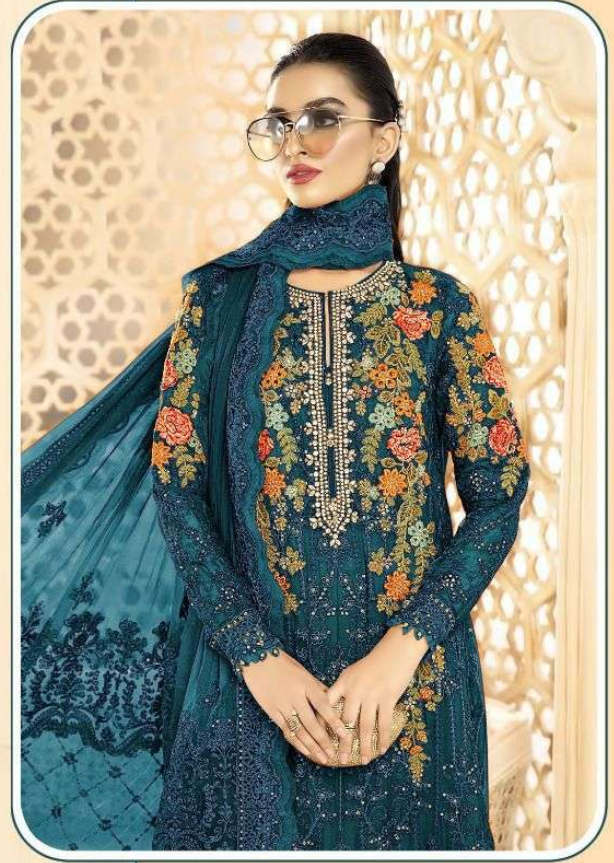

HOOR TEX

TOP:- FOX GEORGETTE
DUPATTA:- NET EMBROIDERED
BOTTOM / INNER:- SANTOON

H-66-B

HOOR TEX

TOP:- FOX GEORGETTE
DUPATTA:- NET EMBROIDERED
BOTTOM / INNER:- SANTOON

H-66-D

HOOR TEX

TOP:- FOX GEORGETTE
DUPATTA:- NET EMBROIDERED
BOTTOM / INNER:- SANTOON

H-66-E

HOOR TEX

TOP:- FOX GEORGETTE
DUPATTA:- NET EMBROIDERED
BOTTOM / INNER:- SANTOON

H-66-A

HOOR TEX

TOP:- FOX GEORGETTE
DUPATTA:- NET EMBROIDERED
BOTTOM / INNER:- SANTOON

H-66-C

HOOR TEX

TOP:- FOX GEORGETTE
DUPATTA:- NET EMBROIDERED
BOTTOM / INNER:- SANTOON

H-66-B