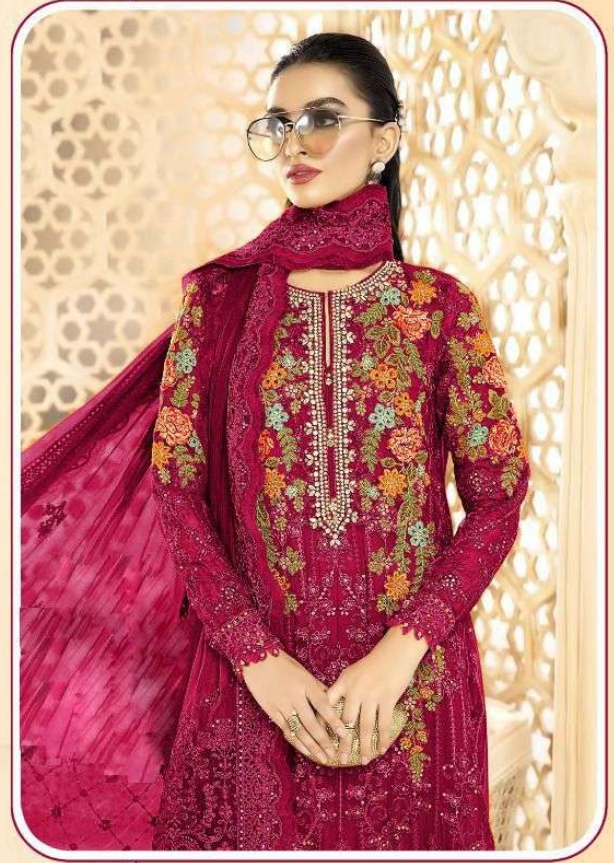

HOOR TEX

TOP:- FOX GEORGETTE
DUPATTA:- NET EMBROIDERED
BOTTOM / INNER:- SANTOON

H-66-B

HOOR TEX

TOP:- FOX GEORGETTE
DUPATTA:- NET EMBROIDERED
BOTTOM / INNER:- SANTOON

H-66-D

HOOR TEX

TOP:- FOX GEORGETTE
DUPATTA:- NET EMBROIDERED
BOTTOM / INNER:- SANTOON

H-66-E

HOOR TEX

TOP:- FOX GEORGETTE
DUPATTA:- NET EMBROIDERED
BOTTOM / INNER:- SANTOON

H-66-A

HOOR TEX

TOP:- FOX GEORGETTE
DUPATTA:- NET EMBROIDERED
BOTTOM / INNER:- SANTOON

H-66-C

HOOR TEX

TOP:- FOX GEORGETTE
DUPATTA:- NET EMBROIDERED
BOTTOM / INNER:- SANTOON

H-66-B