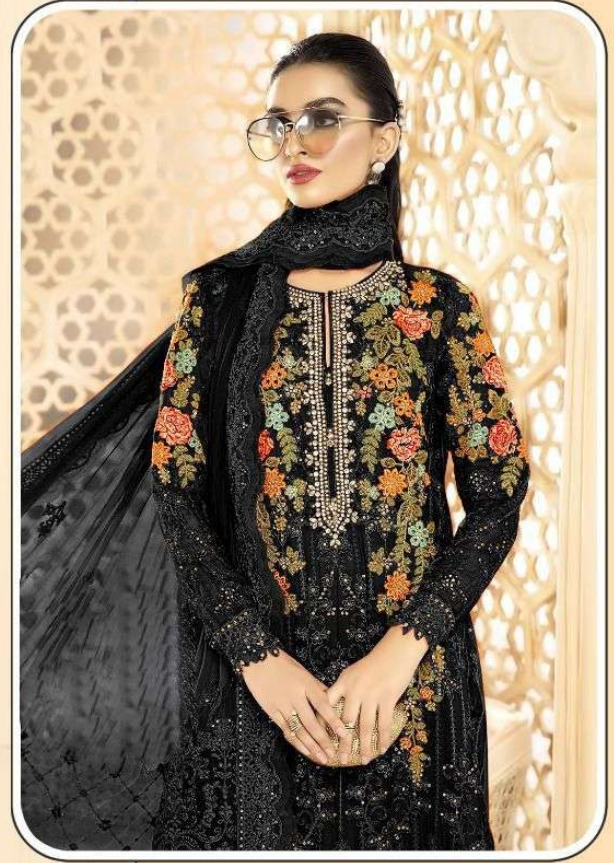

HOOR TEX

TOP:- FOX GEORGETTE
DUPATTA:- NET EMBROIDERED
BOTTOM / INNER:- SANTOON

H-66-B

HOOR TEX

TOP:- FOX GEORGETTE
DUPATTA:- NET EMBROIDERED
BOTTOM / INNER:- SANTOON

H-66-D

HOOR TEX

TOP:- FOX GEORGETTE
DUPATTA:- NET EMBROIDERED
BOTTOM / INNER:- SANTOON

H-66-E

HOOR TEX

TOP:- FOX GEORGETTE
DUPATTA:- NET EMBROIDERED
BOTTOM / INNER:- SANTOON

H-66-A

HOOR TEX

TOP:- FOX GEORGETTE
DUPATTA:- NET EMBROIDERED
BOTTOM / INNER:- SANTOON

H-66-C

HOOR TEX

TOP:- FOX GEORGETTE
DUPATTA:- NET EMBROIDERED
BOTTOM / INNER:- SANTOON

H-66-B