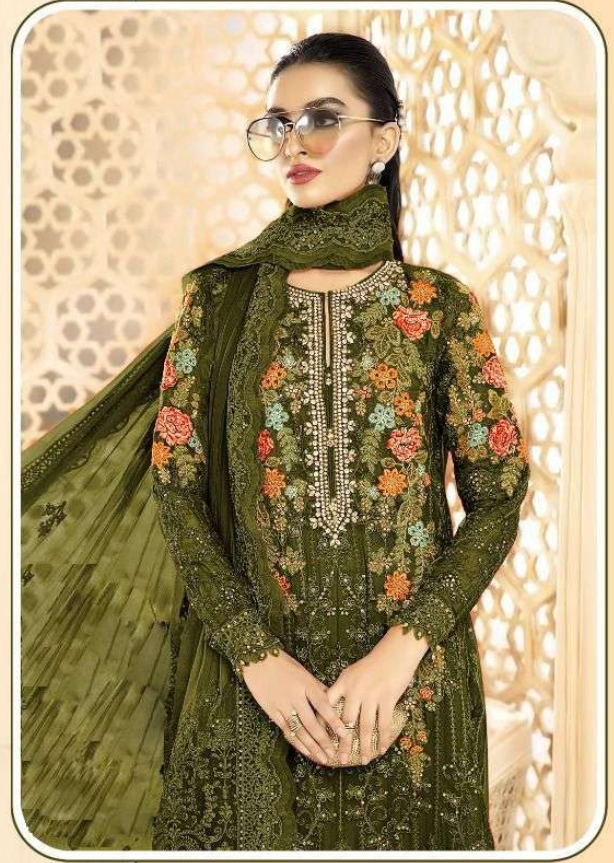

HOOR TEX

TOP:- FOX GEORGETTE
DUPATTA:- NET EMBROIDERED
BOTTOM / INNER:- SANTOON

H-66-B

HOOR TEX

TOP:- FOX GEORGETTE
DUPATTA:- NET EMBROIDERED
BOTTOM / INNER:- SANTOON

H-66-D

HOOR TEX

TOP:- FOX GEORGETTE
DUPATTA:- NET EMBROIDERED
BOTTOM / INNER:- SANTOON

H-66-E

HOOR TEX

TOP:- FOX GEORGETTE
DUPATTA:- NET EMBROIDERED
BOTTOM / INNER:- SANTOON

H-66-A

HOOR TEX

TOP:- FOX GEORGETTE
DUPATTA:- NET EMBROIDERED
BOTTOM / INNER:- SANTOON

H-66-C

HOOR TEX

TOP:- FOX GEORGETTE
DUPATTA:- NET EMBROIDERED
BOTTOM / INNER:- SANTOON

H-66-B