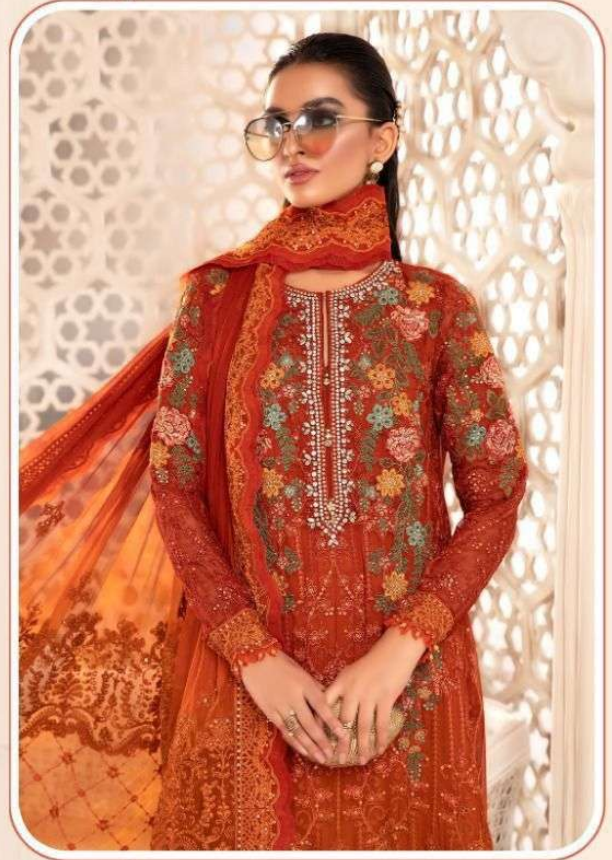

HOOR TEX

TOP:- FOX GEORGETTE
DUPATTA:- NET EMBROIDERED
BOTTOM / INNER:- SANTOON

H-66-B

HOOR TEX

TOP:- FOX GEORGETTE
DUPATTA:- NET EMBROIDERED
BOTTOM / INNER:- SANTOON

H-66-D

HOOR TEX

TOP:- FOX GEORGETTE
DUPATTA:- NET EMBROIDERED
BOTTOM / INNER:- SANTOON

H-66-E

HOOR TEX

TOP:- FOX GEORGETTE
DUPATTA:- NET EMBROIDERED
BOTTOM / INNER:- SANTOON

H-66-A

HOOR TEX

TOP:- FOX GEORGETTE
DUPATTA:- NET EMBROIDERED
BOTTOM / INNER:- SANTOON

H-66-C

HOOR TEX

TOP:- FOX GEORGETTE
DUPATTA:- NET EMBROIDERED
BOTTOM / INNER:- SANTOON

H-66-B