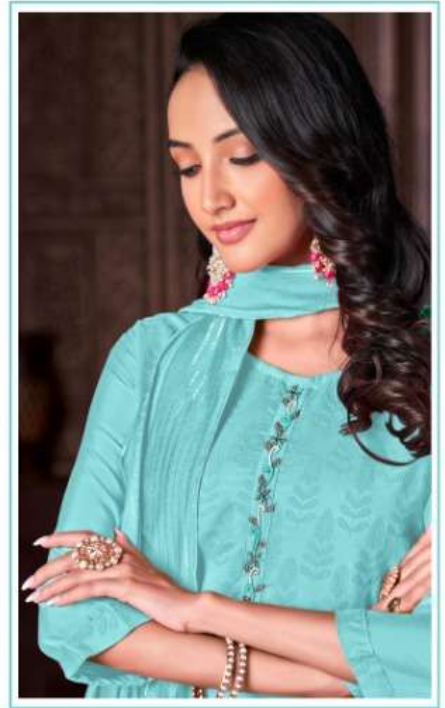

Milky Star
D.NO. 3412