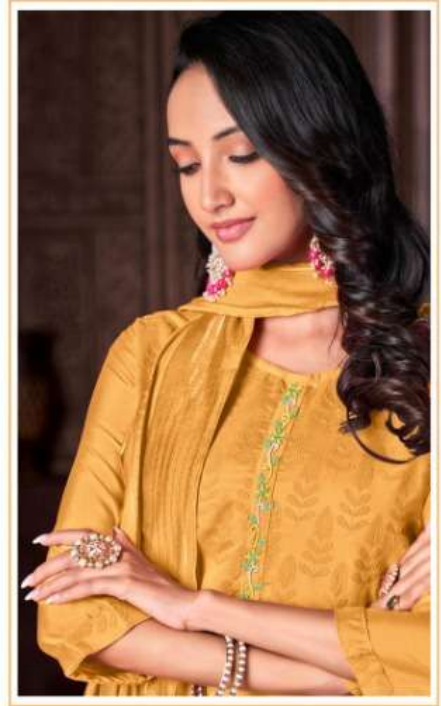

Milky Star
D.NO. 3401

With Pocket

Milky Star
D.NO. 3401

With Pocket

Milky Star
D.NO. 3403

With Pocket

Milky Star
D.NO. 3402

With Pocket

3410

3411

3412

3413

3414

~AVAILABLE AT ALL LEADING STORES~

AVAILABLE SIZE: M 38" / L 40" / XL 42" / 2XL 44"

Milky Star
D.NO. 3414