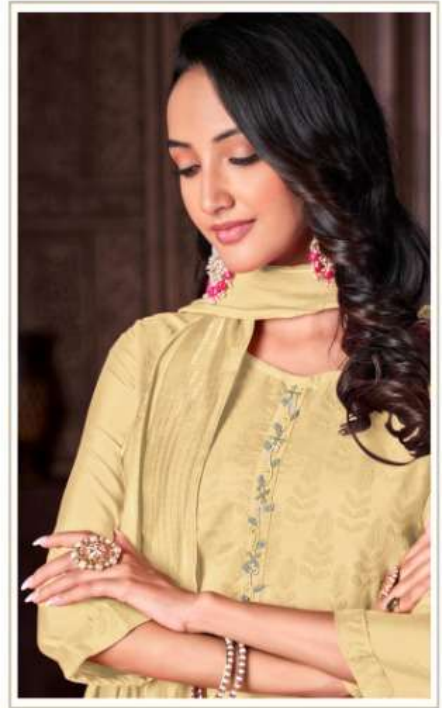

Milky Star
D.NO. 3409