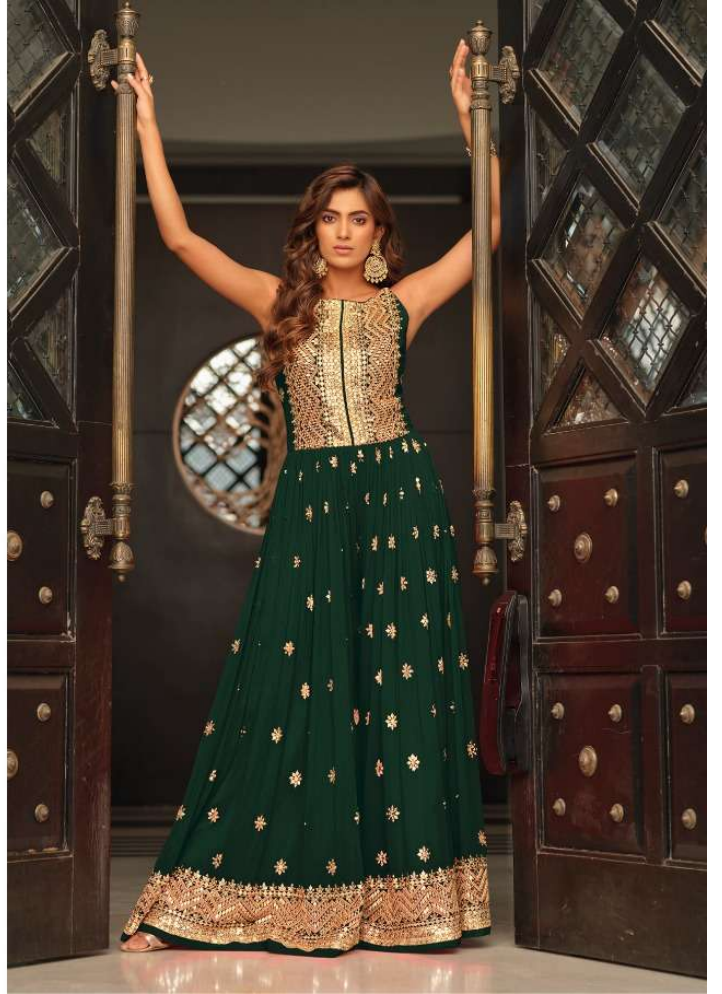

zaveriTM
KURUMBA COLLECTION

Set
JUNI 1074-A

zaveriTM
KURUMBA COLLECTION

Set
JUNI 1074-A

zaveriTM
KURUMBU COLLECTION

Set
JUNI1074-C

zaveriTM
KURUMBU COLLECTION

Set
JUMI1074-D

1074-A

1074-B

1074-C

1074-D

zaveriTM
REDAYME COLLECTION

Suit
JUMP
COLOR EDITION-2

zaveriTM
HERITAGE COLLECTION

Suit
JUMP
COLOR EDITION-2

1074-A

zaveriTM
HERITAGE COLLECTION

Suit
JUMP
COLOR EDITION-2

1074-B

zaveriTM
HERITAGE COLLECTION

Suit
JUMP
COLOR EDITION-2

1074-C

zaveriTM
HERITAGE COLLECTION

Suit
JUMP
COLOR EDITION-2

1074-D