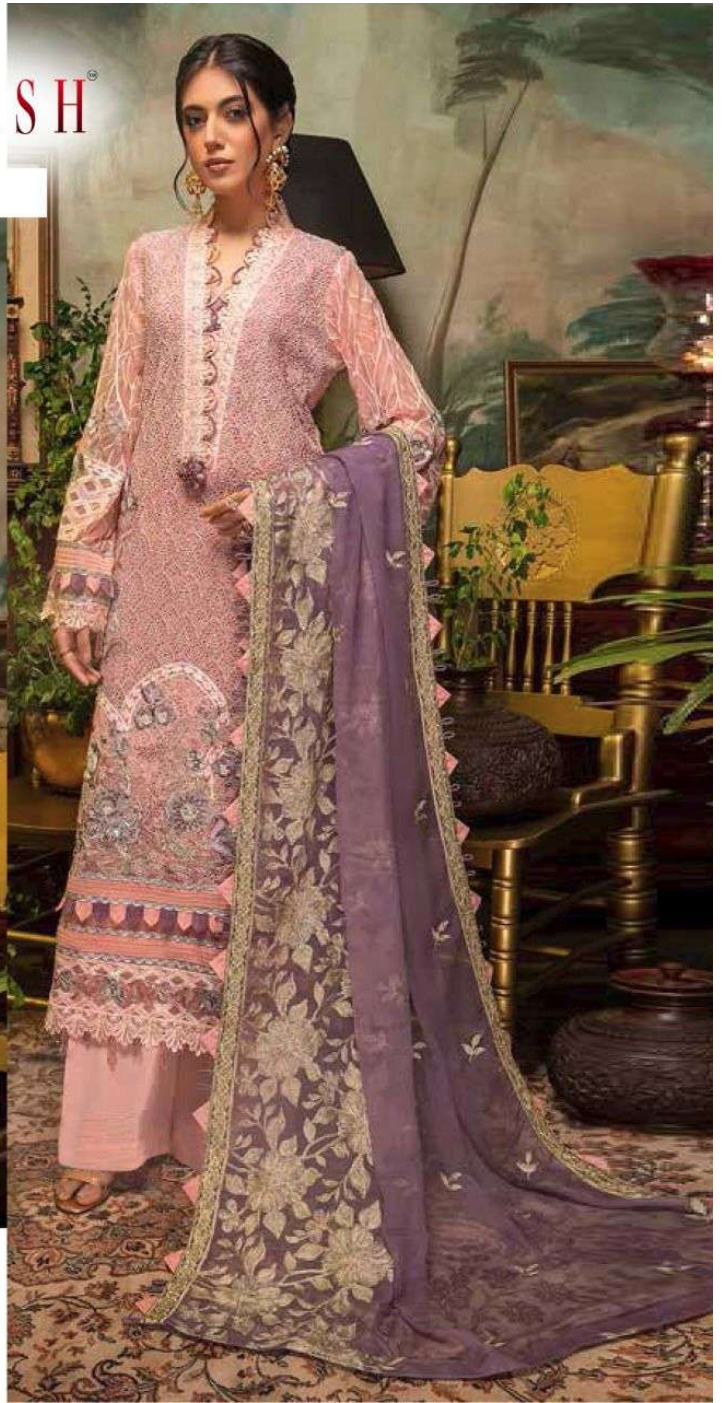

ZARQASH®

Z-2058

Top - Fox georgette heavy embroidered
Inner Bottom - Heavy santoon
Dupatta - Nazneen heavy embroidered

ZARQASH®

Z-2058

Top - Fox georgette heavy embroidered
Inner Bottom - Heavy santoon
Dupatta - Nazneen heavy embroidered

ZARQASH®

Z-2060

Top - Fox georgette heavy embroidered
Inner Bottom - Heavy santoon
Dupatta - Nazneen heavy embroidered

ZARQASH®

Z-2057

Top - Fox georgette heavy embroidered
Inner Bottom - Heavy santoon
Dupatta - Nazneen heavy embroidered

ZARQASH
COMPLEX BY K2/100

Top - Fox georgette heavy embroidered
Inner Bottom - Heavy santoon
Dupatta - Nazneen heavy embroidered

D.NO-2057

D.NO-2058

D.NO-2059

D.NO-2060

Guzarish

ZARQASH®

Z-2059

Top - Fox georgette heavy embroidered
Inner Bottom - Heavy santoon
Dupatta - Nazneen heavy embroidered