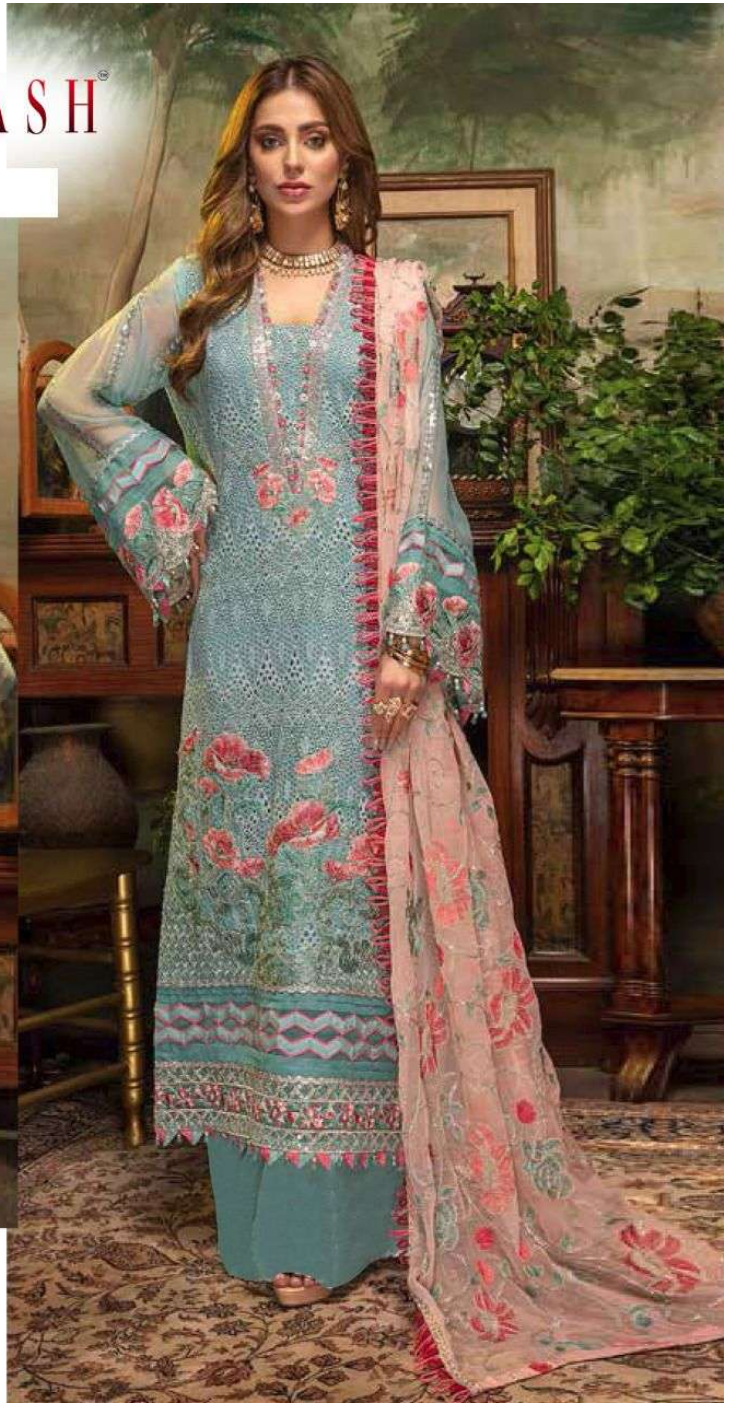

ZARQASH®

Z-2058

Top - Fox georgette heavy embroidered
Inner Bottom - Heavy santoon
Dupatta - Nazneen heavy embroidered

ZARQASH®

Z-2058

Top - Fox georgette heavy embroidered
Inner Bottom - Heavy santoon
Dupatta - Nazneen heavy embroidered

ZARQASH®

Z-2060

Top - Fox georgette heavy embroidered
Inner Bottom - Heavy santoon
Dupatta - Nazneen heavy embroidered

ZARQASH®

Z-2057

Top - Fox georgette heavy embroidered
Inner Bottom - Heavy santoon
Dupatta - Nazneen heavy embroidered

ZARQASH
COMPLEX BY K2/100

Top - Fox georgette heavy embroidered
Inner Bottom - Heavy santoon
Dupatta - Nazneen heavy embroidered

D.NO-2057

D.NO-2058

D.NO-2059

D.NO-2060

Guzarish

ZARQASH®

Z-2059

Top - Fox georgette heavy embroidered
Inner Bottom - Heavy santoon
Dupatta - Nazneen heavy embroidered