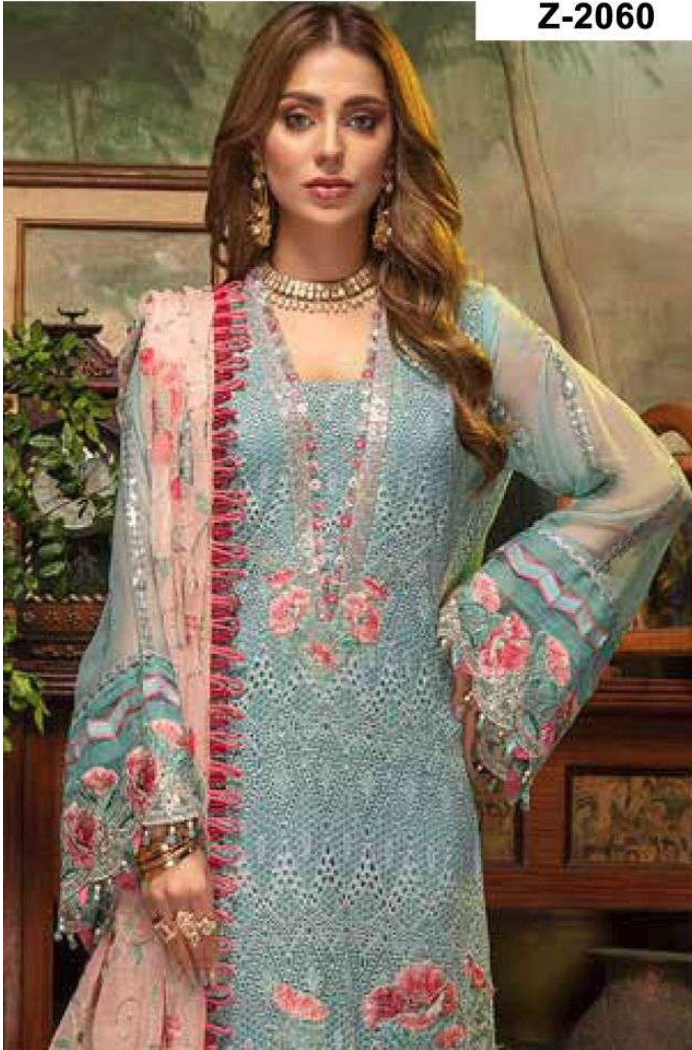

ZARQASH®

Z-2058

Top - Fox georgette heavy embroidered
Inner Bottom - Heavy santoon
Dupatta - Nazneen heavy embroidered

ZARQASH®

Z-2058

Top - Fox georgette heavy embroidered
Inner Bottom - Heavy santoon
Dupatta - Nazneen heavy embroidered

ZARQASH®

Z-2060

Top - Fox georgette heavy embroidered
Inner Bottom - Heavy santoon
Dupatta - Nazneen heavy embroidered

ZARQASH®

Z-2057

Top - Fox georgette heavy embroidered
Inner Bottom - Heavy santoon
Dupatta - Nazneen heavy embroidered

ZARQASH
COMPLEX BY K2/100

Top - Fox georgette heavy embroidered
Inner Bottom - Heavy santoon
Dupatta - Nazneen heavy embroidered

D.NO-2057

D.NO-2058

D.NO-2059

D.NO-2060

Guzarish

ZARQASH®

Z-2059

Top - Fox georgette heavy embroidered
Inner Bottom - Heavy santoon
Dupatta - Nazneen heavy embroidered