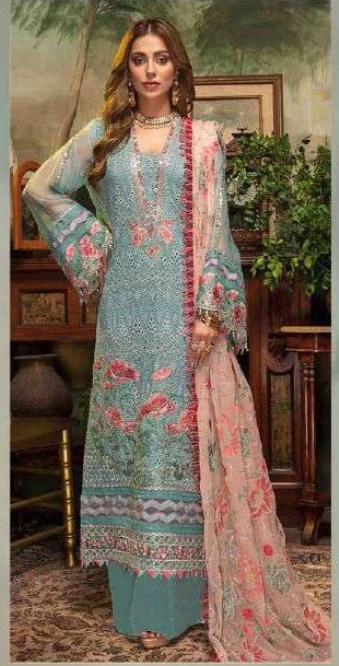

ZARQASH®

Z-2058

Top - Fox georgette heavy embroidered
Inner Bottom - Heavy santoon
Dupatta - Nazneen heavy embroidered

ZARQASH®

Z-2058

Top - Fox georgette heavy embroidered
Inner Bottom - Heavy santoon
Dupatta - Nazneen heavy embroidered

ZARQASH®

Z-2060

Top - Fox georgette heavy embroidered
Inner Bottom - Heavy santoon
Dupatta - Nazneen heavy embroidered

ZARQASH®

Z-2057

Top - Fox georgette heavy embroidered
Inner Bottom - Heavy santoon
Dupatta - Nazneen heavy embroidered

ZARQASH
COMPLEX BY K2/100

Top - Fox georgette heavy embroidered
Inner Bottom - Heavy santoon
Dupatta - Nazneen heavy embroidered

D.NO-2057

D.NO-2058

D.NO-2059

D.NO-2060

Guzarish

ZARQASH®

Z-2059

Top - Fox georgette heavy embroidered
Inner Bottom - Heavy santoon
Dupatta - Nazneen heavy embroidered