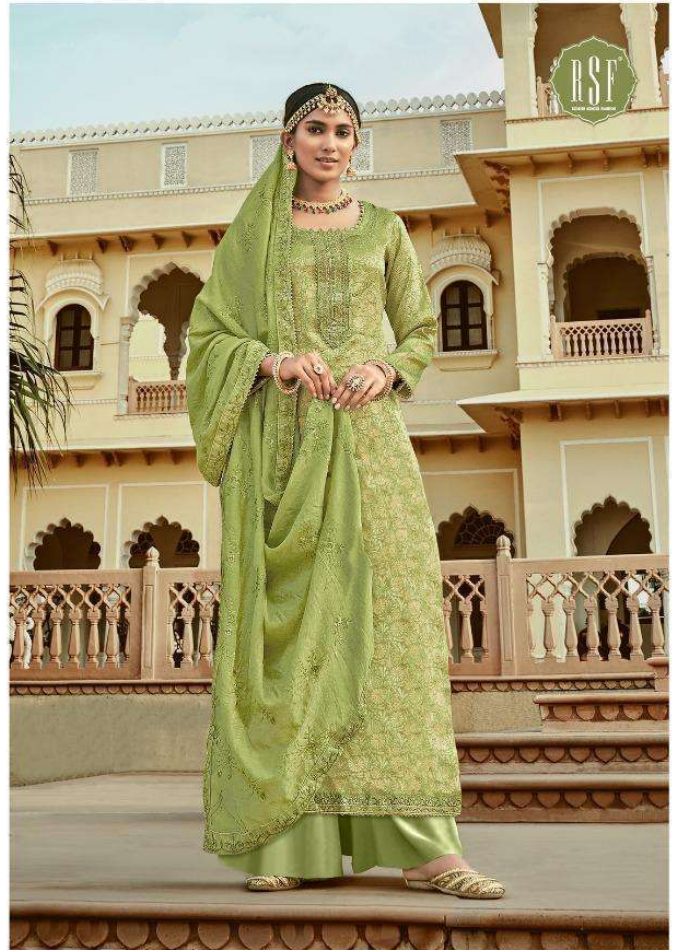

RSF  
SANGHVI BICO BANGRA

D.No. 18902

D.No.18901

RSF  
SANGHVI BICO BANGRA

D.No. 18902

D.No.18903

D.No.18905

D.No.18906

FROM RSF FASHIONS

TOP

JACARD SILK

INNER

DULL SANTUN

BOTTOM

DULL SANTUN

DUPATTA