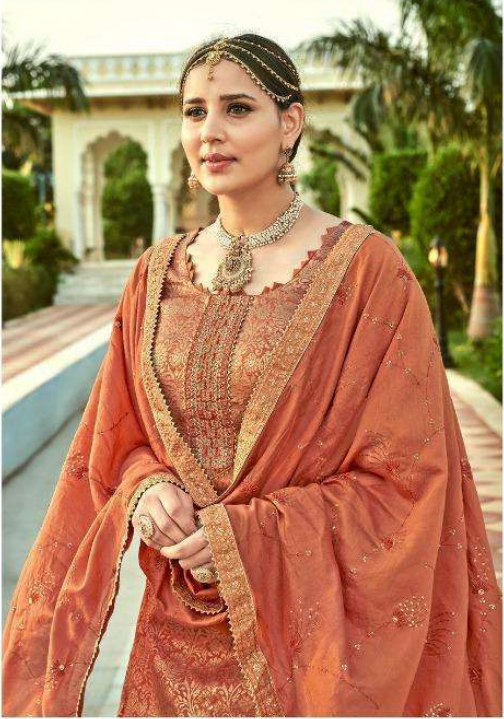

RSF  
SANGHVI BICO BANGRA

D.No. 18902

D.No.18901

RSF  
SANGHVI BICO BANGRA

D.No. 18902

D.No.18903

D.No.18905

D.No.18906

FROM RSF FASHIONS

TOP

JACARD SILK

INNER

DULL SANTUN

BOTTOM

DULL SANTUN

DUPATTA