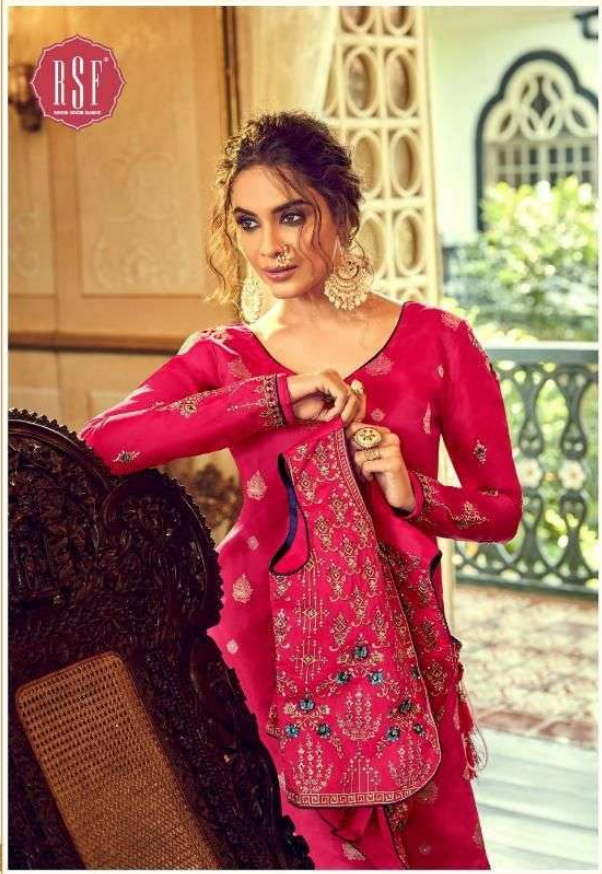

rsf-taani-jacket-pure-silk-jaccard-salwar-suit

D.No.18506