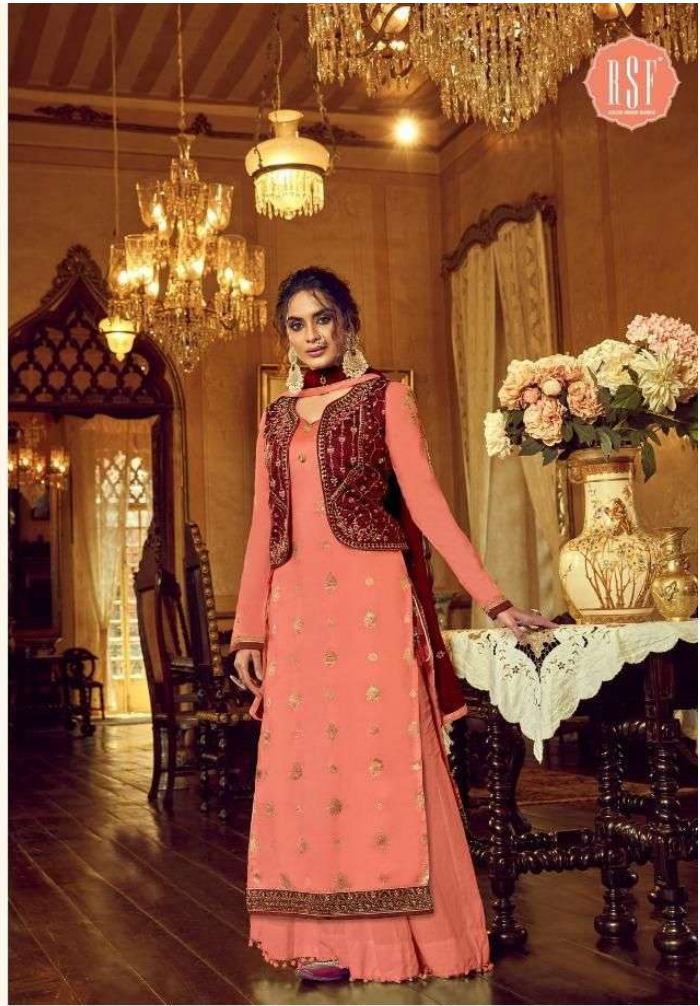

TAANI

JACKET

rsf-taani-jacket-pure-silk-jaccard-salwar-suit

D.No.18503

rsf-taani-jacket-pure-silk-jaccard-salwar-suit

rsf-taani-jacket-pure-silk-jaccard-salwar-suit

D.No.18505

rsf-taani-jacket-pure-silk-jaccard-salwar-suit

D.No.-18504

rsf-taani-jacket-pure-silk-jaccard-salwar-suit

rsf-taani-jacket-pure-silk-jaccard-salwar-suit

TAANI JACKET

D.No.18501

D.No.18502

D.No.18503

D.No.18504