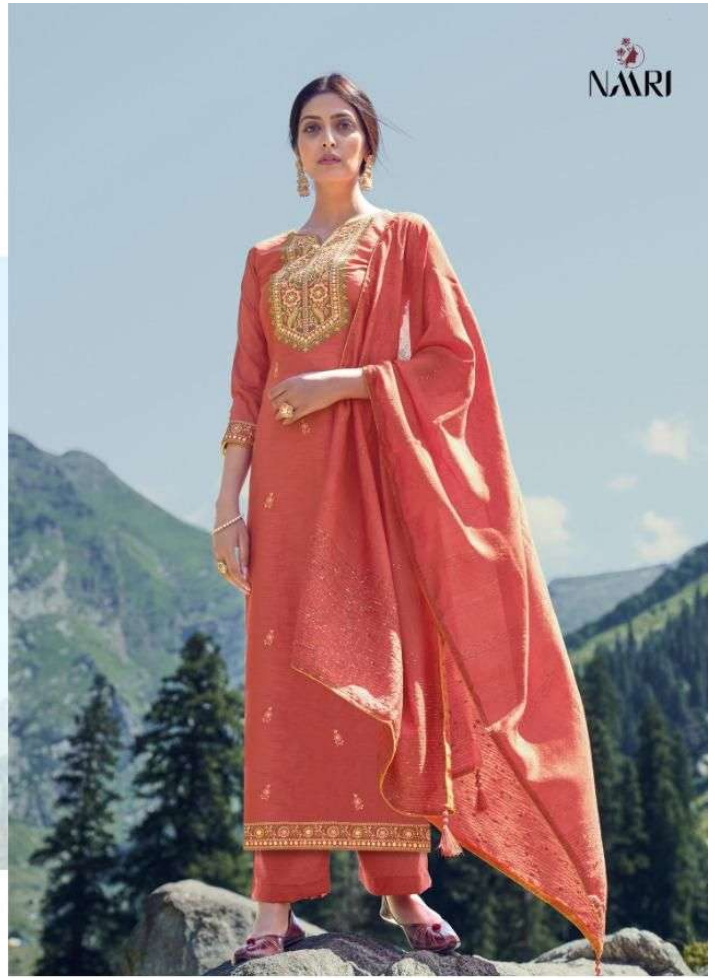

the hue of royalty

COLOUR GLORE

2204

naari-suvedha-vol-2-bember-silk-salwar-suit

NARI