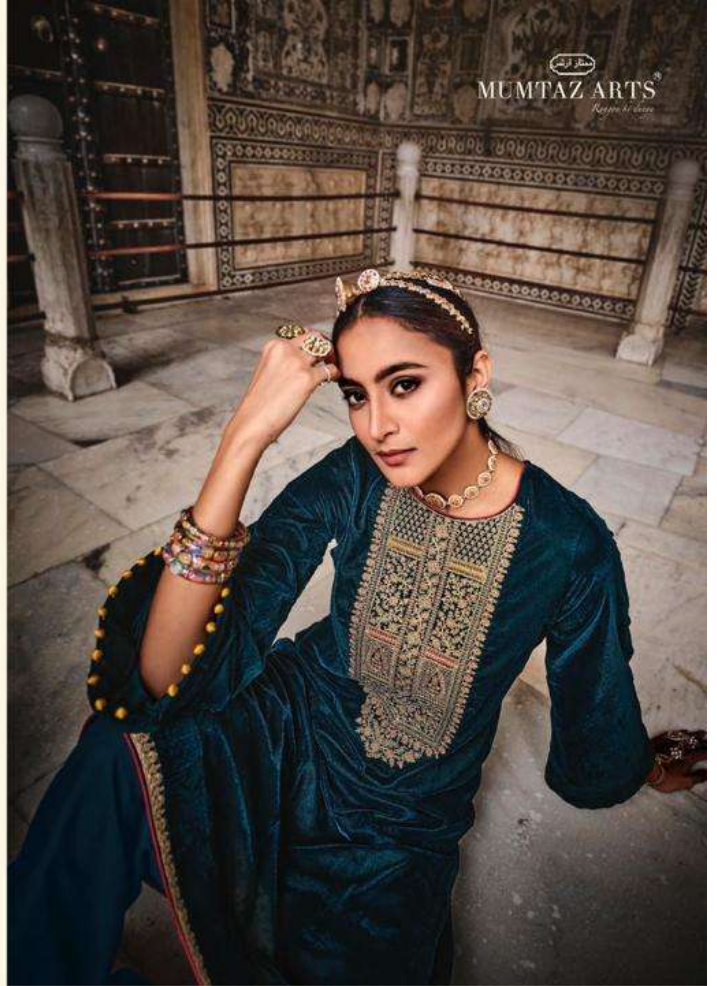

# TARRUF

PURE VELVET WITH HEAVY NECK EMBROIDERY &  
DAMAN EMBROIDERY WITH BOX PALLU  
VELVET DIGITAL DUPATTA

MUMTAZ ARTS®

*Reasons to love*

TARRUF | 3003

تعارف

# TARRUF

PURE VELVET WITH HEAVY NECK EMBROIDERY &  
DAMAN EMBROIDERY WITH BOX PALLU  
VELVET DIGITAL DUPATTA

MUMTAZ ARTS®

*Reason hi Dasta*

TARRUF | 3002

TARRUF | 3003

TARRUF | 3004

TARRUF | 3005