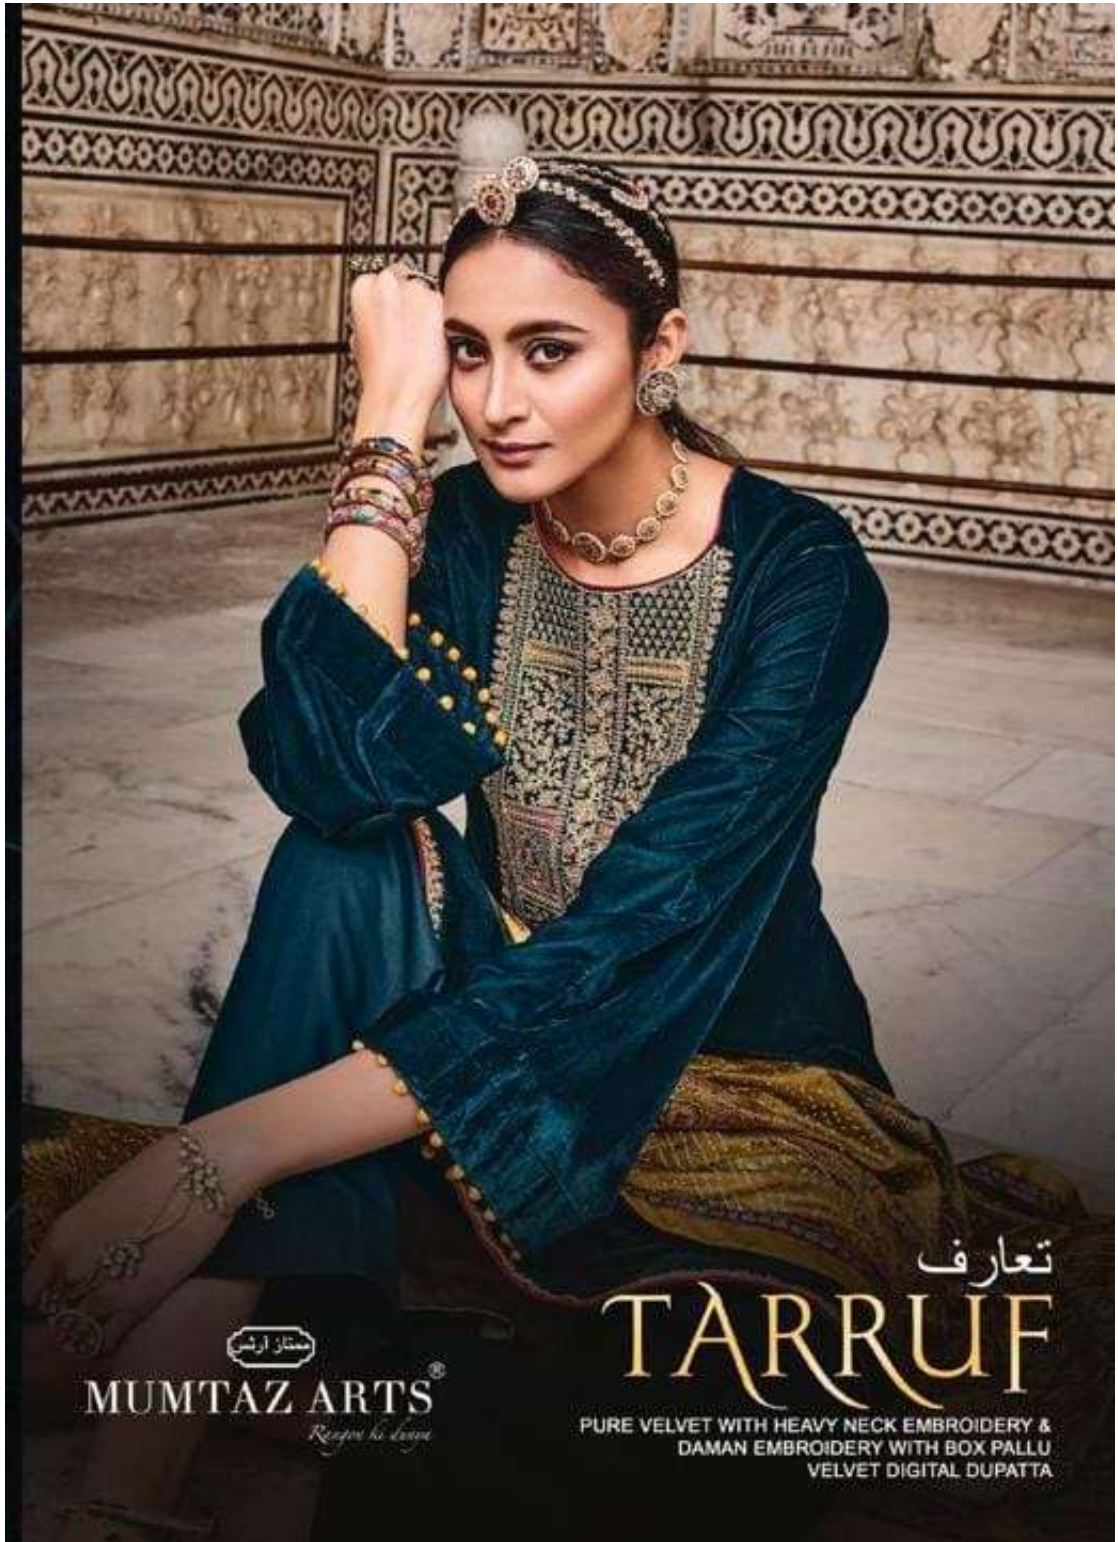

# TARRUF

PURE VELVET WITH HEAVY NECK EMBROIDERY &  
DAMAN EMBROIDERY WITH BOX PALLU  
VELVET DIGITAL DUPATTA

MUMTAZ ARTS®

*Reasons to love*

TARRUF | 3003

تعارف

# TARRUF

PURE VELVET WITH HEAVY NECK EMBROIDERY &  
DAMAN EMBROIDERY WITH BOX PALLU  
VELVET DIGITAL DUPATTA

MUMTAZ ARTS®

*Reason hi Dasta*

TARRUF | 3002

TARRUF | 3003

TARRUF | 3004

TARRUF | 3005