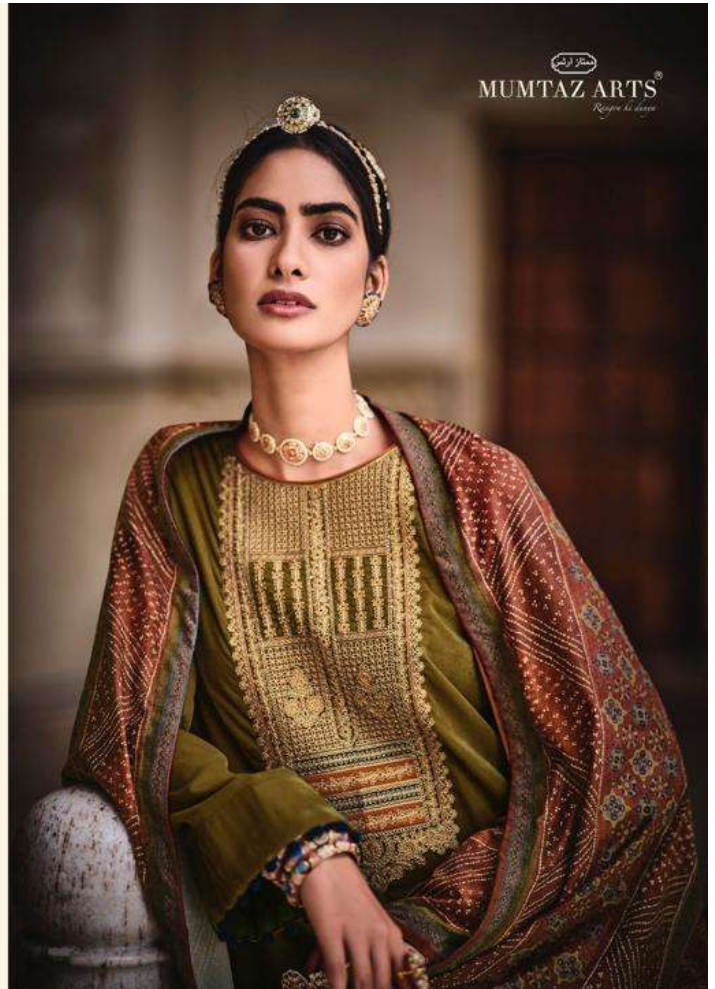

# TARRUF

PURE VELVET WITH HEAVY NECK EMBROIDERY &  
DAMAN EMBROIDERY WITH BOX PALLU  
VELVET DIGITAL DUPATTA

MUMTAZ ARTS®

*Reasons to love*

TARRUF | 3003

تعارف