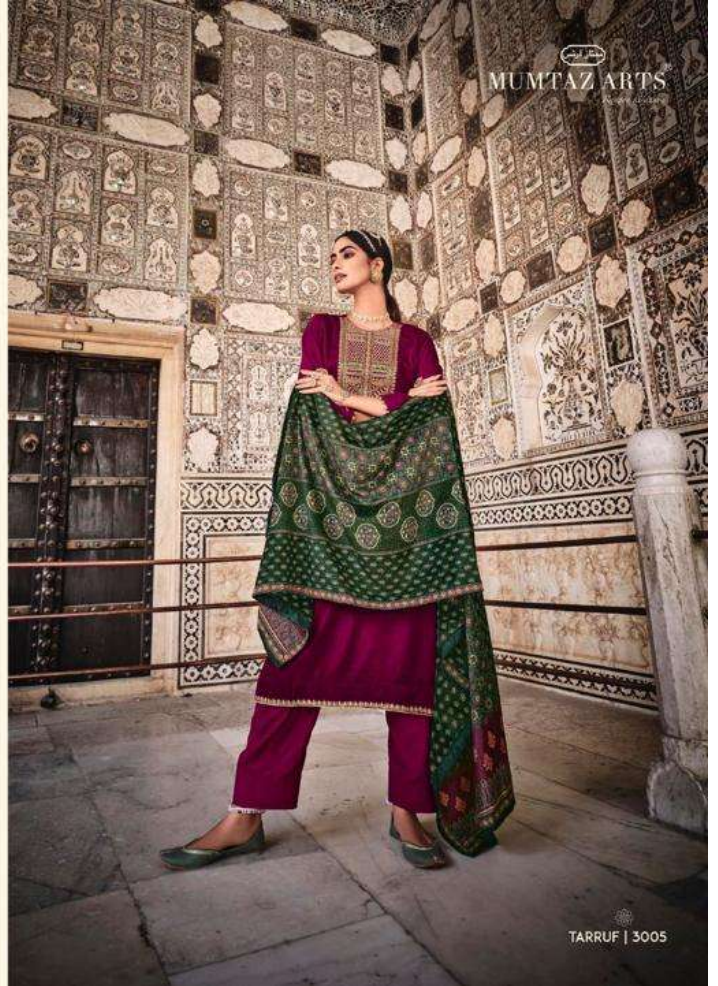

# TARRUF

PURE VELVET WITH HEAVY NECK EMBROIDERY &  
DAMAN EMBROIDERY WITH BOX PALLU  
VELVET DIGITAL DUPATTA

MUMTAZ ARTS®

*Reasons to love*

TARRUF | 3003

تعارف