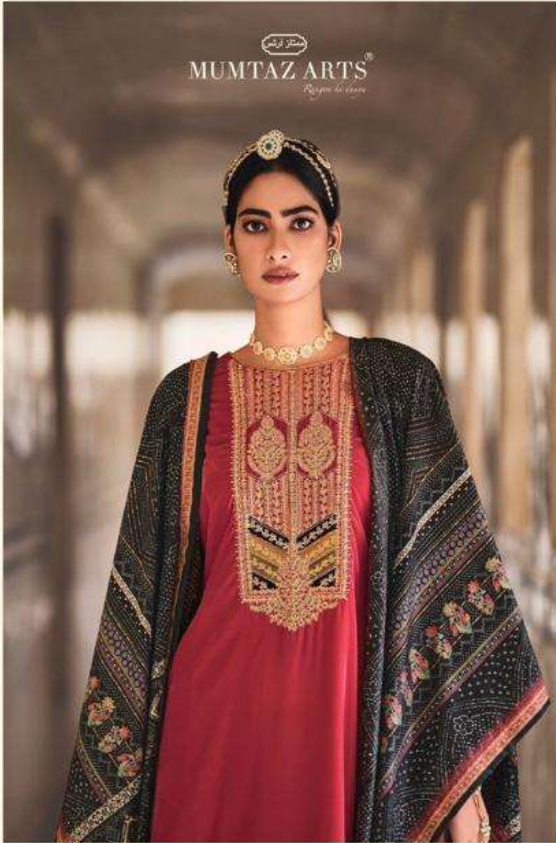

# TARRUF

PURE VELVET WITH HEAVY NECK EMBROIDERY &  
DAMAN EMBROIDERY WITH BOX PALLU  
VELVET DIGITAL DUPATTA

MUMTAZ ARTS®

*Reasons to love*

TARRUF | 3003

تعارف