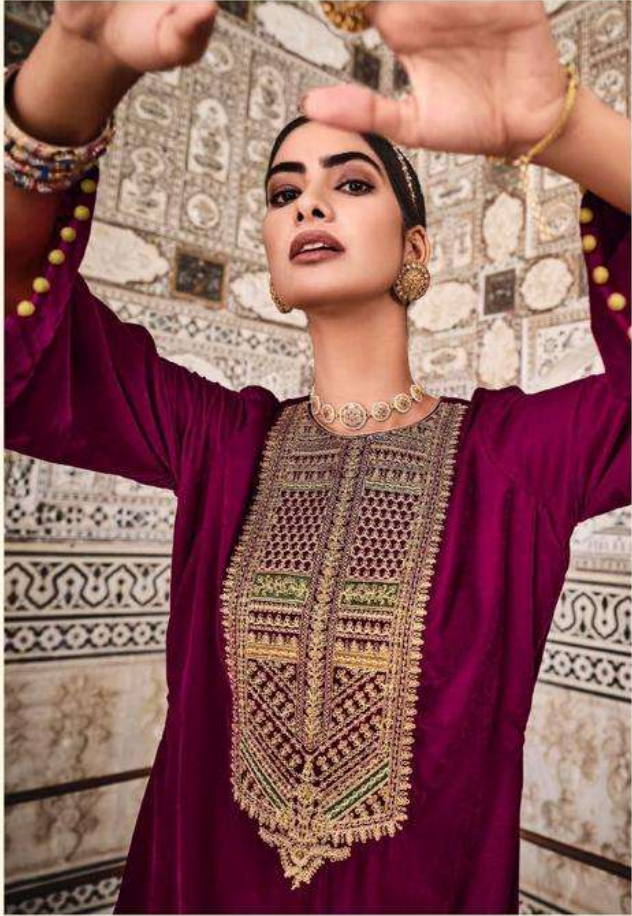

# TARRUF

PURE VELVET WITH HEAVY NECK EMBROIDERY &  
DAMAN EMBROIDERY WITH BOX PALLU  
VELVET DIGITAL DUPATTA

MUMTAZ ARTS®

*Reasons to love*

TARRUF | 3003

تعارف