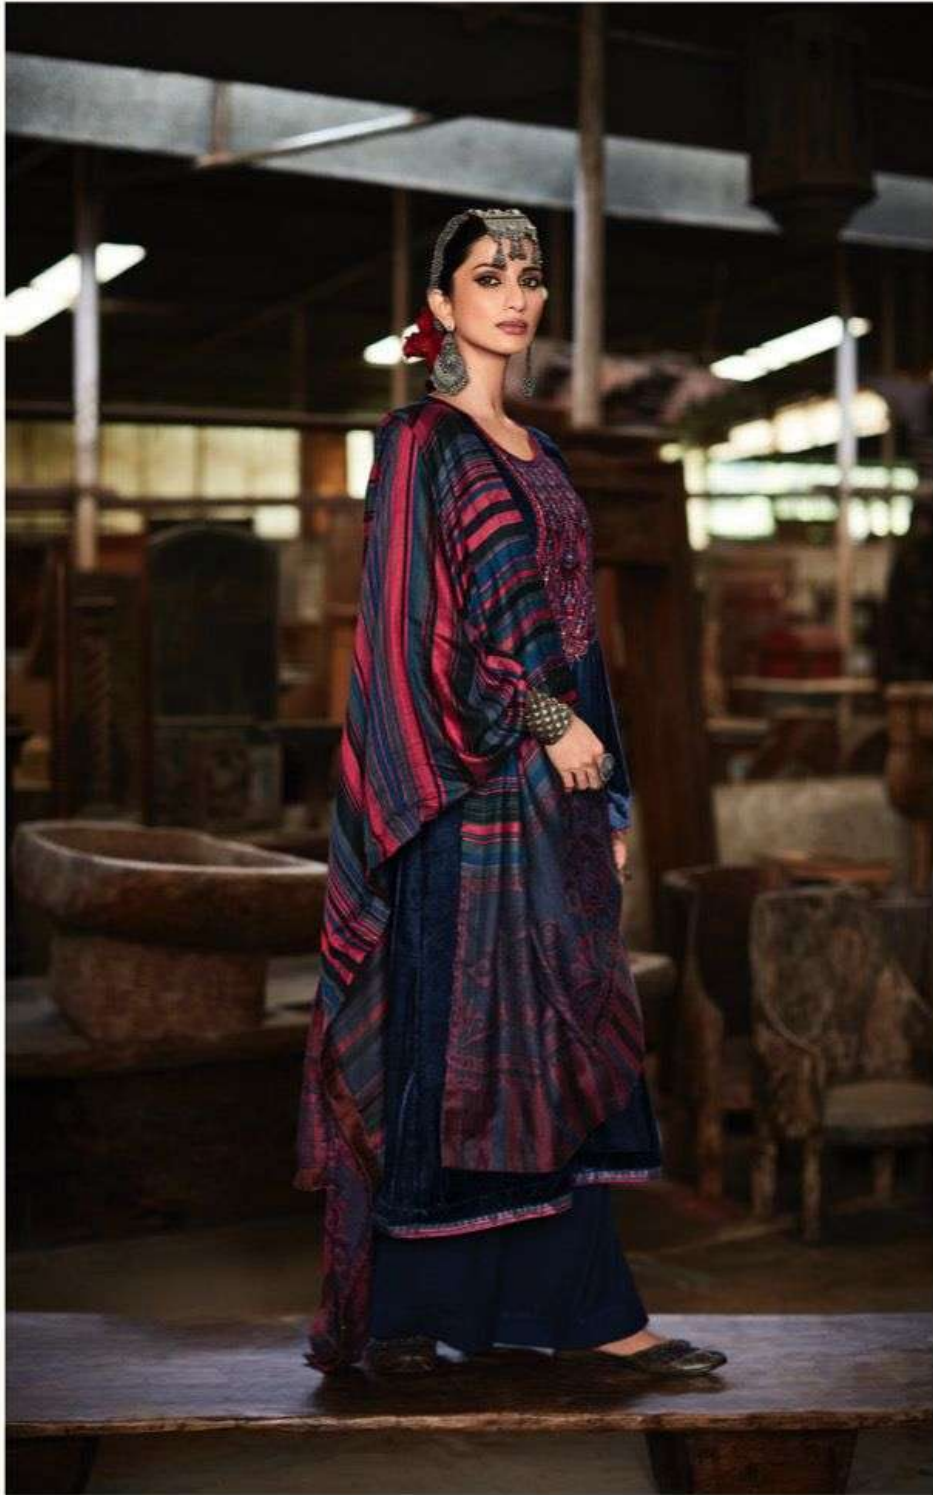

11403

11403

11404

11402

11401

11405

11401

11402

11403

11404

11405

11406

Sahjadi

DESIGN NO.	PRICE	
11401	1250/-	:TOP: PURE VELVET WITH EMBROIDERY
11402	1250/-	
11403	1250/-	:BOTTAM: PURE VISCOSE PASMINA
11404	1250/-	
11405	1250/-	:DUPATTA: MODAL WEAVE SHOLL
11406	1250/-	
Total Pieces: 6		Total Amounnt: 7500/-+GST