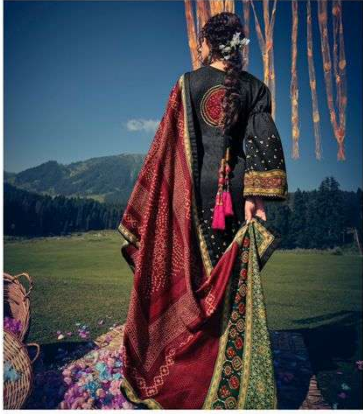

SHAHTOOSH | 1007